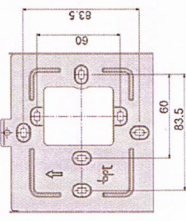

Afmetingen Bianca

(LxHxD) 145x170x30,9 mm

	L (mm)	H (mm)	D (mm)
Video	145	170	30,9
Audio	110	170	30,9

Afmetingen Placo

	L (mm)	H (mm)	D (mm)
Opbouwversie	99	207	30
Inbouwversie*	135	243	6,5**

Technische kenmerken

- Handsfree WITTE monitor met LCD-KLEURENSCHERM van 3,5"
- Opbouw INOX frontplaat met blauwe LED-verlichting
- 2-draads BUS-systeem - 100 m
- Uitbreidbaar tot 4 compartimenten
- Tot 8 binnenposten met intercomfunctie
- Deuropener, zelfs met uitgeschakelde monitor
- 2 bijkomende bedieningen (optie)
- Functie « Uitschakeling baltoon » met lampje
- Regeling beltoomvolume en schermresolutie
- Verschillende baltoon voor « deurbel »

Kit

DE VIDEO-
KIT LOSSING VAN
CAME VOOR
RESIDENTIEEL
GEBRUIK