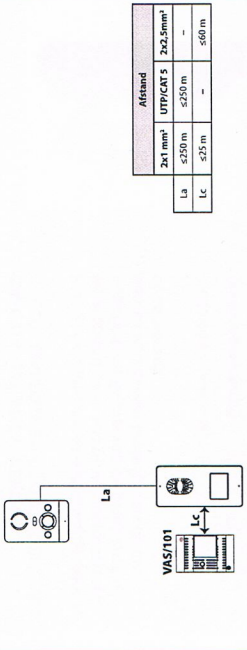

Afstand van de bekabeling voor kits met audio

De kit van Came

Video	
001CK0002	Video-kit voor residentieel gebruik
001CS2BNCO	Handsfree binnenpost BIANCA, kleur ijswit
001CS2PLCO	Buitenpost met video PLACO met kleurencamera

Audio	
001CK0001	Audio-kit voor residentieel gebruik
001CS1BNCO	Handsfree binnenpost BIANCA, kleur ijswit
001CS1PLCO	Buitenpost met audio PLACO

Optionele toebehoren	
LTP	Regenkap
LCI	Inbouwframe
LSI	Inbouwdoos
DPH	Knop dubbele hoogte (1 oproep)
DPS	Enkele knop (2 oproepen)
DPD	Dubbele knop (4 oproepen)
XDV/304	Videoverdelers 4 uitgangen
VLS/300	BUS-module 2 uitgangen bijkomende relais

Afmetingen Bianca

(LxHxD) 145x170x30,9 mm

	L (mm)	H (mm)	D (mm)
Video	145	170	30,9
Audio	110	170	30,9

Afmetingen Placo

	L (mm)	H (mm)	D (mm)
Opbouwversie	99	207	30
Inbouwversie*	135	243	6,5**

Technische kenmerken

- Handsfree WITTE monitor met LCD-KLEURENSCHERM van 3,5"
- Opbouw INOX frontplaat met blauwe LED-verlichting
- 2-draads BUS-systeem - 100 m
- Uitbreidbaar tot 4 compartimenten
- Tot 8 binnenposten met intercomfunctie
- Deuropener, zelfs met uitgeschakelde monitor
- 2 bijkomende bedieningen (optie)
- Functie « Uitschakeling baltoon » met lampje
- Regeling beltoomvolume en schermresolutie
- Verschillende baltoon voor « deurbel »

Kit

DE VIDEO-
KIT LOSSING VAN
CAME VOOR
RESIDENTIEEL
GEBRUIK

ONTDEK DE NIEUWIGHEDEN VAN CAME
Bij uw verdeler of op www.came.be

Came cancelli automatici s.p.a.
Via Manfrin della Libertà, 15
31050 Dossan di Casier
Tel. (+39) 0422 4940
Fax (+39) 0422 4941
www.came.com