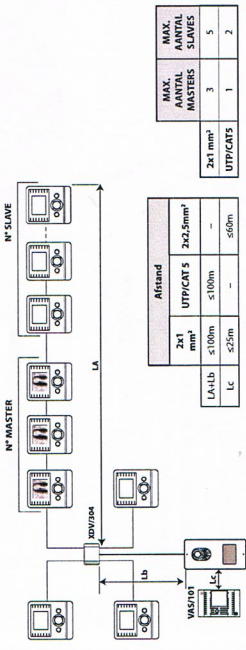

Afstand van de bekabeling voor kits met video