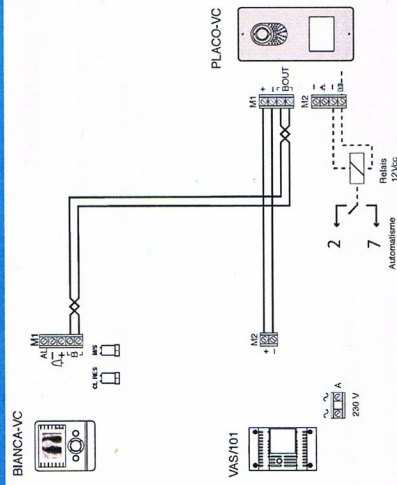

Bekabeling video

Meerdraadig schema van de videokit
Het schema illustreert een installatie met een ingang van de woning. De buitenpost wordt plaatselijk gevoed door middel van de voeding VAS/101. Het is mogelijk om een relaismodule aan te sluiten om bijkomende functies te activeren (module VLS/300).