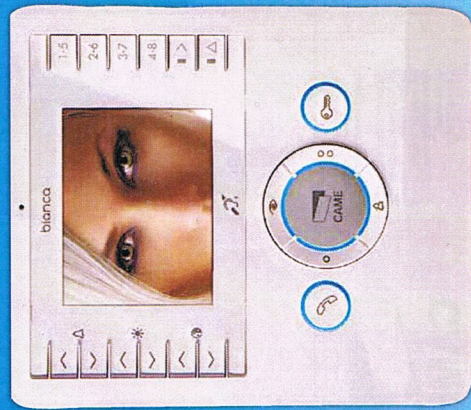

Technische kenmerken

- Handsfree WITTE monitor met LCD-KLEURENSCHERM van 3,5"
- Opbouw INOX frontplaat met blauwe LED-verlichting
- 2-draads BUS-systeem - 100 m
- Uitbreidbaar tot 4 compartimenten
- Tot 8 binnenposten met intercomfunctie
- Deuropener, zelfs met uitgeschakelde monitor
- 2 bijkomende bedieningen (optie)
- Functie « Uitschakeling baltoon » met lampje
- Regeling beltoomvolume en schermresolutie
- Verschillende baltoon voor « deurbel »

Bianca

Binnenpost

Bianca, de nieuwe handsfree binnenpost met kleuren LCD-scherm van 3,5", biedt een uitstekende geluids- en beeldkwaliteit aan een uiterst laag verbruik. Dankzij het MADE IN ITALY design met zachte en geraffineerde lijnen en de ergonomische opstelling van de besturing is Bianca een straling voor het oog en gebruiksvriendelijk.

GEBRUIKSVRIENDELIJK

DESIGN MET ZACHT E EN MODERNE LIJNEN

UITSTEKENDE KWALITEIT VAN GELUID EN BEELD

AUDIOVERSIE

Placo

Buitenpost

PLACO is de nieuwe buitenpost van Came met kleurencamera met 2-draads bekabelingssysteem. De compacte en dunne buitenpost (30 mm in de opbouwversie) past zich aan aan elke omgeving dankzij het geraffineerde ontwerp en de elegante afwerking in geborsteld roestvrij staal. Het toestel verzekert een uitstekende beeldkwaliteit in alle weersomstandigheden, zowel overdag als 's nachts.